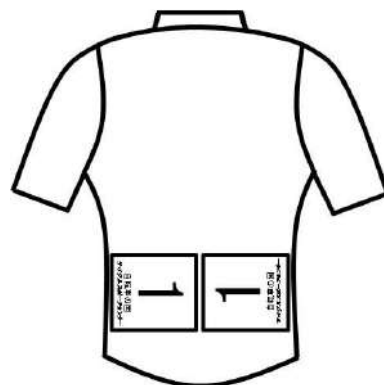

テンポレース

* その他

- ・観客席及びインフィールド内での飲食は自由ですが、ゴミはお持ち帰りください。
- ・ドーム内には飲食売店はありません。園内のレストラン富士見を利用する場合は、入場証明書を発行します。
- ・ペットの入場はできませんのでご了承ください。
- ・走路以外の場所では床が傷つきやすいため、レーサーシューズでの歩行は行わないように気を付けてください。
- ・感染症罹患、感染症と疑われる症状がある方、倦怠感、発熱など体調が優れない方、また当日の朝、必ず検温をして、平熱より明らかに高温の方の参加はご遠慮ください。