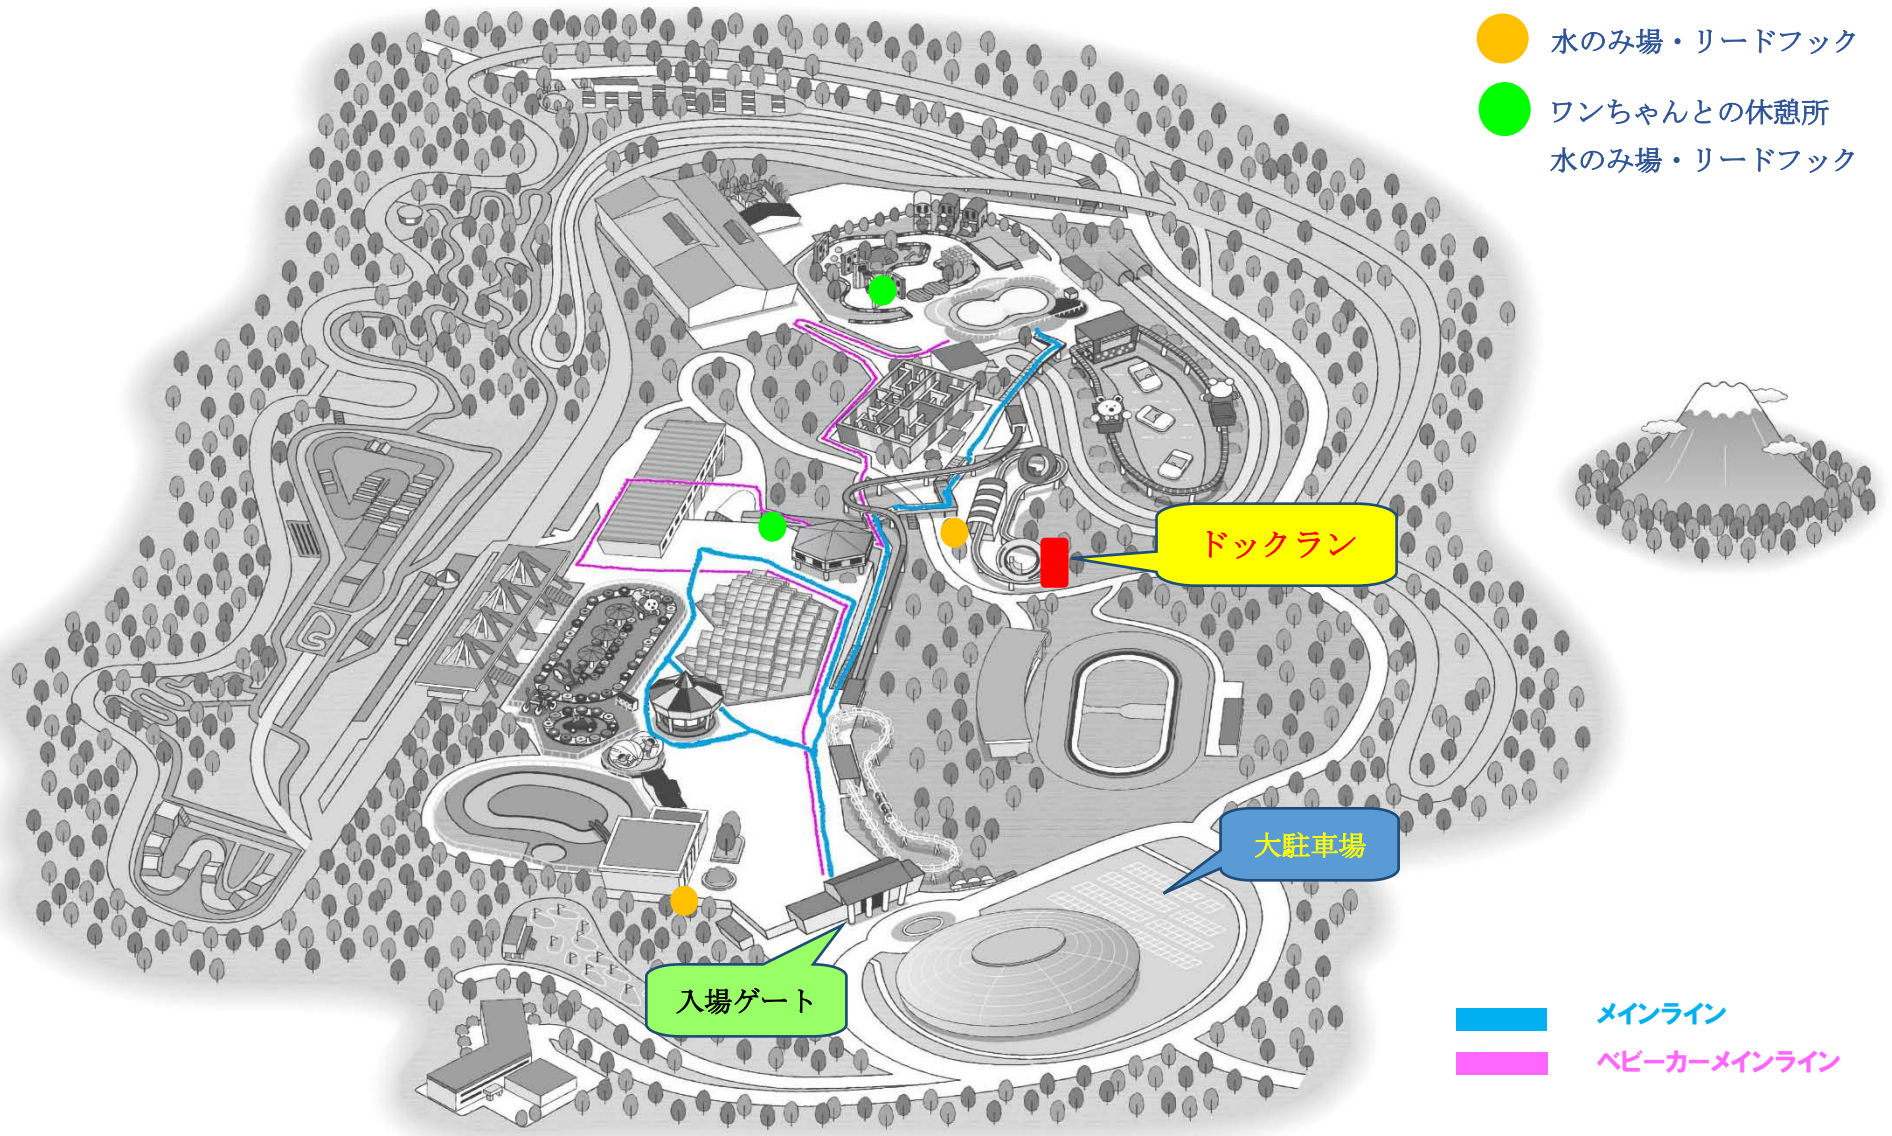

割とイケ
るやん。

「ワンちゃんと一緒」企画

- ・ 開催期間：平成 29 年 4 月 1 日（土）～ 平成 29 年 7 月 14 日（金）
ただし、GW期間の 4 月 29 日（土・祝）～5 月 7 日（日）除く
- ・ ご入場できるワンちゃんの場合：一家族 2 頭、小型犬・中型犬まで。
- ・ お申込み窓口：総合案内所（入場ゲート）
- ・ 詳細はペット同伴入場のお約束をご確認ください。

ペット（愛犬）同伴入場のお約束

※受付時にマーキング用の水（ペットボトル）・フン処理バックを確認致しますのでご持参下さい。

※規約内容に同意いただきましたら、確認欄にチェックをお願いします。

規 約 内 容	確認欄
1. 毎年の狂犬病予防接種及び5種上の混合ワクチンを受けています。 ※予防接種の記録カード提出をお願いする場合があります。	
2. ヒート中（発情期）ではありません。また、発熱・嘔吐・血尿などの症状もありません。	
3. ペットのリードは大人が持ち、常に2m以内で装着し絶対に離しません。また立木や柵などに繋いだままにして離れません。離れる時は所定の係留所を使います。また必ずリーダーウォークで歩きます。 ※伸縮リード（フレキシブルリード）ではご入場は出来ません。	
4. ペットのフン・嘔吐は各自で処理し、必ず持ち帰ります。マーキングした場合は手持ちのペットボトルの水で流します。場内の施設やフェンスなどへのマーキングもさせません。 ※ペットのフン処理バックをお持ちでない方はご入場頂けません。	
5. ペットに起因する事故やトラブルはすべて飼い主の責任で解決します。 ※①人間に噛み付いた場合、保健所へ届けることが義務化されています。その場合、ワクチン接種済みの証明書を当施設事務局へ提出して下さい。 ②本センターは一切責任を負い兼ねます。また園内の器物を破損した場合、業務停止などの場合は損害賠償を頂く場合があります。	
6. ペットを連れて施設やレストランを利用しません。また飼い主が利用する際は衣類に付いた毛を十分に振り払い、アルコール消毒が備え付けられてある所では、手指の消毒を致します。	
7. アトラクション等の動くものの近くには出来るだけ近寄らないで下さい。万一、事故が発生した場合、本センターは責任を負いかねます。	
8. 園内でのブラッシングは致しません。 ※ペットが苦手なお客様、ペットアレルギーのお客様もいらっしゃいますのでご配慮下さい。	
9. 園内のベビーカーやベンチ・テーブルの上などにペットを乗せません。	
10. ペットを連れて各イベントなどに参加しません。	
11. ご来場時のペットの状態によっては、ご入場をお断りする場合があります。	
12. スタッフや他のお客様への一時的にペットを預ける行為は、トラブルの元となりますので絶対にしません。	
13. 重大なマナー違反や他のお客様に迷惑となる行為があった場合、退園指示に従います。	

- ①統計データを作成し、今後のイベントやサービスの向上を図る為。
- ②愛犬入園に関する事項について、事故やトラブルが発生した場合。（保健所や警察署へ提出）

ドックランの注意事項

- 必ず愛犬と大人(保護者)が同伴して下さい。(子供だけは不可)
 - ドックラン内に入ったら、事故やトラブルが発生しないように十分に注意して下さい。
 - 直ぐにリードを外さないで下さい。ある程度慣れてから外して下さい。
 - ヒート中(発情期)・噛む犬・吠える犬はご利用出来ません。
 - 排泄物は飼い主が責任を持って処理して下さい。
 - 飲食や餌やり、喫煙は行わないで下さい。(水やりは可)
 - ドックランのフェンスには寄りかからないで下さい。
 - ベビーカー・車椅子の方はご利用をご遠慮下さい。
 - ドックラン内で生じた愛犬、飼い主の事故や怪我、その他トラブルなどは、すべて飼い主間で解決して下さい。
- 当施設は、一切の責任を負いません。(ワンちゃん用の遊具には飼い主の方は乗らないで下さい)
- 暑い日にご来場の際は、ワンちゃんの体調管理(熱中症や舗装面の温度上昇による肉球等のヤケド)にご注意下さい。

施設は一切の責任を負いかねます。

ワンちゃん用マップ

自転車の国 サイクルスポートセンター

※ 遊戯施設及び屋内建物にはワンちゃんを連れてのご利用はできません。(パターゴルフ場も不可)